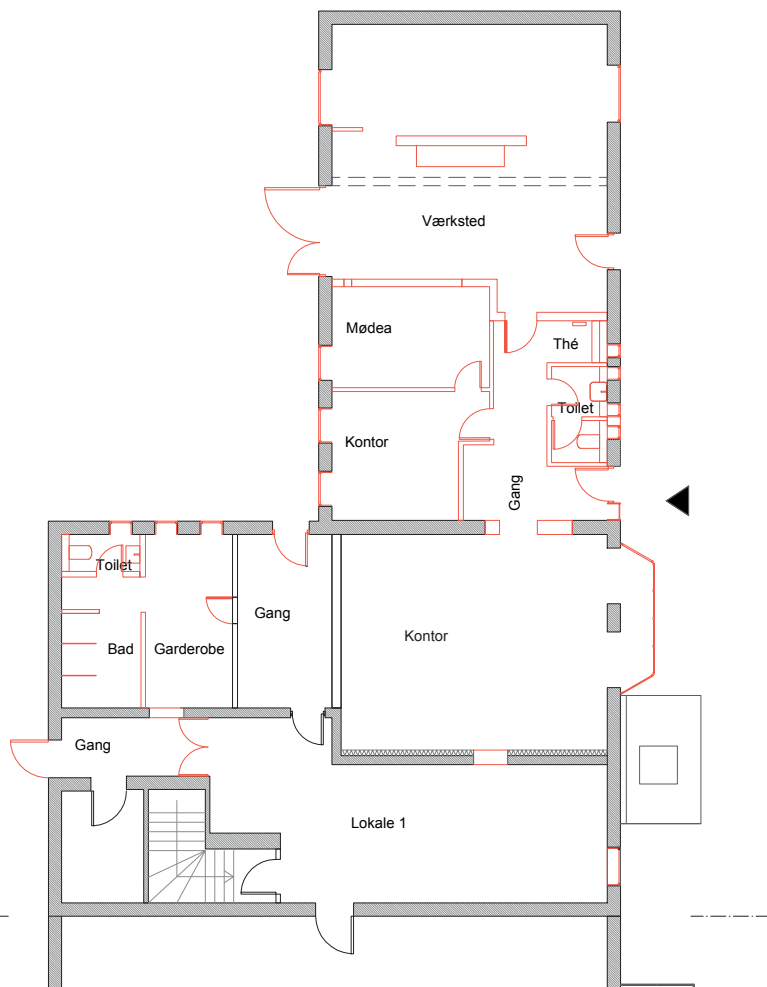

Biskop Svanesvej

FØR