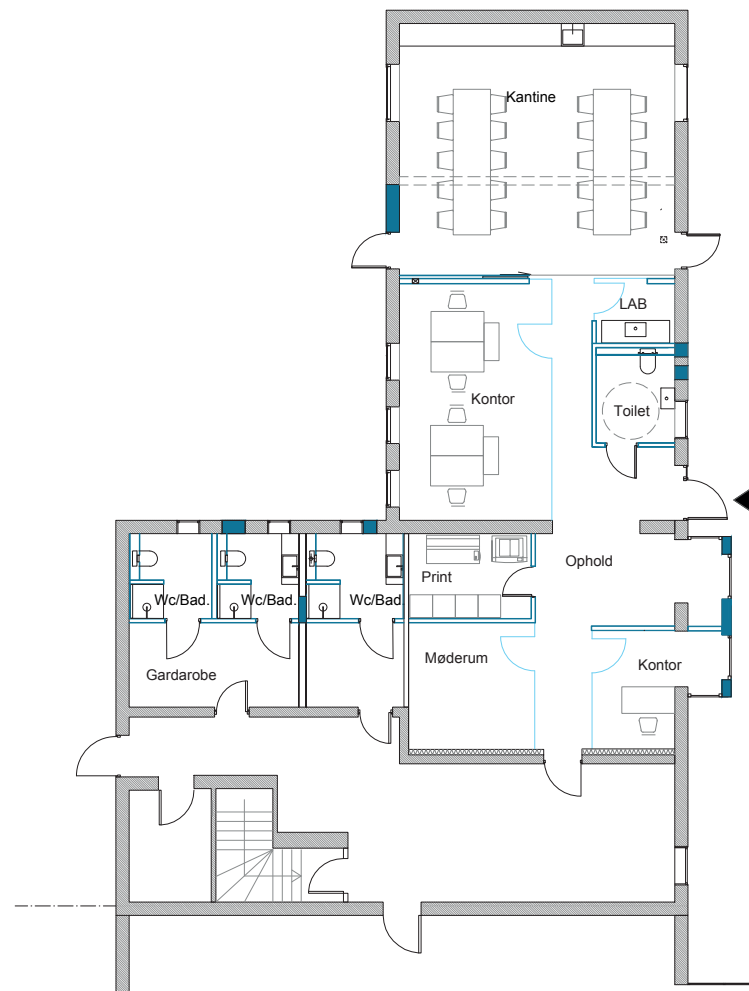

Biskop Svanesvej

EFTER