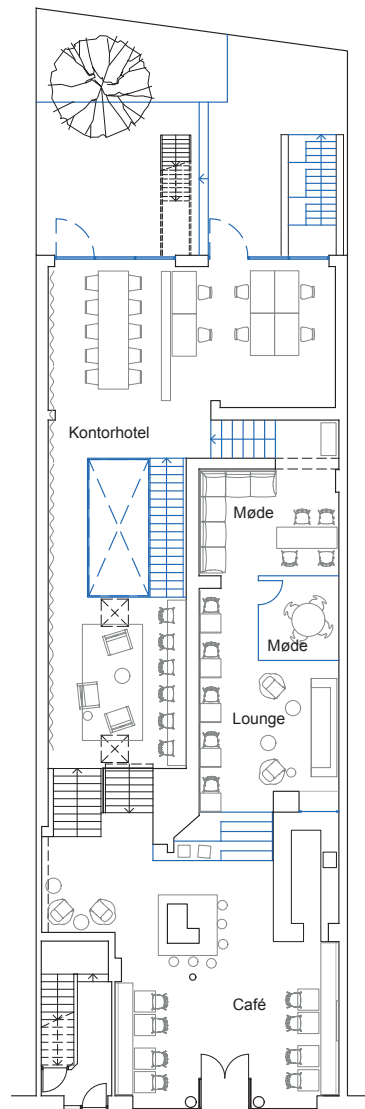

**Ryesgade 8, Åhus**

**The House of Jensen Plus**

spacelab

**STUEN, FØR**

**KÆLDER, FØR**

**STUEN, EFTER**

**KÆLDER, EFTER**

I 2020 flyttede vi Jensen Plus fra Randers til Århus, i et gammelt nedslidt butiksløkal. Det blev forvandlet til et levende hus med egen cafe, kontorhotel og showroom. Vi, vores samarbejdspartnere og vores kunder elsker at komme her.