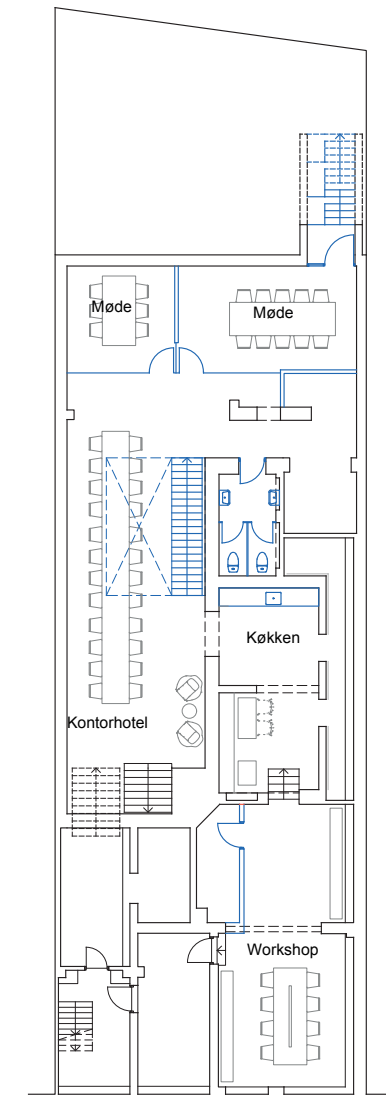

**Ryesgade 8, Åhus**

**The House of Jensen Plus**

spacelab

**STUEN, FØR**

**KÆLDER, FØR**

**STUEN, EFTER**

**KÆLDER, EFTER**

I 2020 flyttede vi Jensen Plus fra Randers til Århus, i et gammelt nedslidt butiksløkal. Det blev forvandlet til et levende hus med egen cafe, kontorhotel og showroom. Vi, vores samarbejdspartnere og vores kunder elsker at komme her.