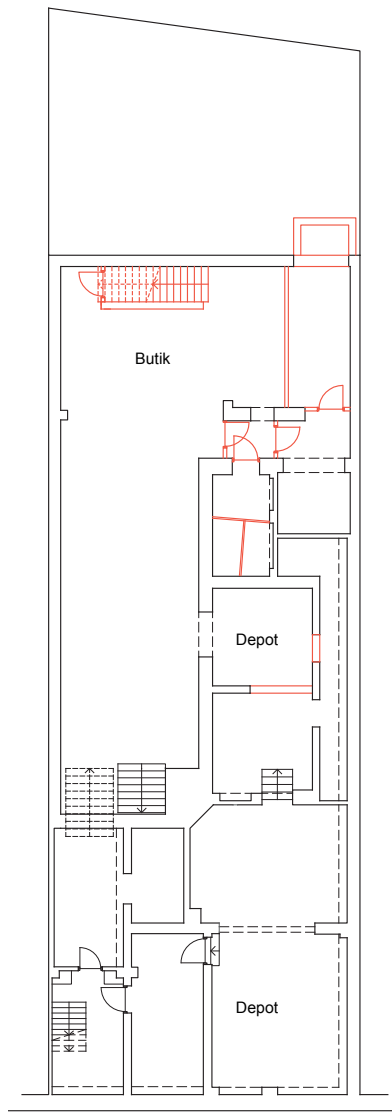

**Ryesgade 8, Åhus**

**The House of Jensen Plus**

spacelab

**STUEN, FØR**

**KÆLDER, FØR**

**STUEN, EFTER**

**KÆLDER, EFTER**

I 2020 flyttede vi Jensen Plus fra Randers til Århus, i et gammelt nedslidt butiksløkal. Det blev forvandlet til et levende hus med egen cafe, kontorhotel og showroom. Vi, vores samarbejdspartnere og vores kunder elsker at komme her.